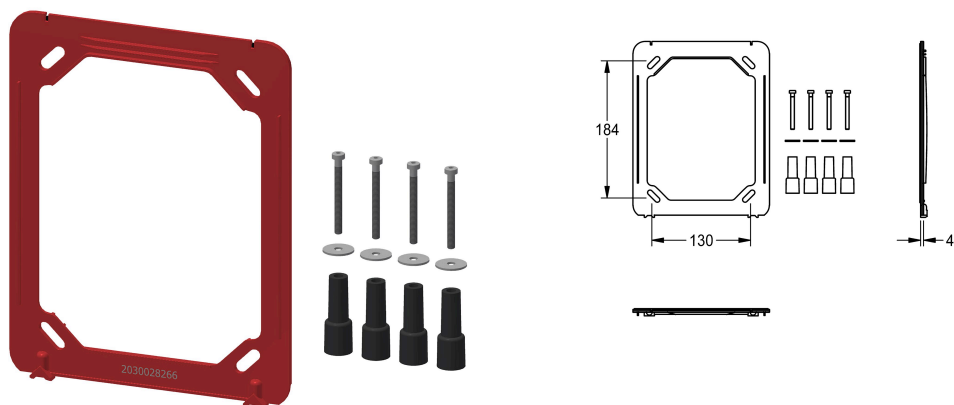

**KWC**  
Halterahmen

Modell-Linie: SPARE-PARTS-GENER. | ASXX9004 | 2030045472 | EAN/GTIN: 7612982254765  
Zubehör und Funktionsteile | Ersatzteile Duschen

**Artikel-Nummer**

**2030045472**

Halterahmen mit Dichtung, komplett mit Befestigungsmaterial.

**Technische Daten**

Füllmenge

1

Mengeneinheit

Stück