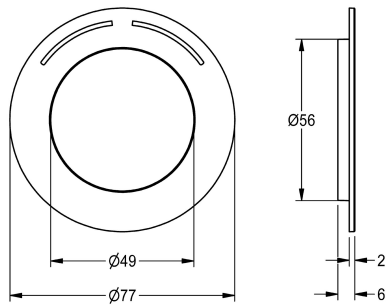

KWC
Rosette

Modell-Linie: F5 | ASXM2003 | 2030045510 | EAN/GTIN: 7612982254819
Zubehör und Funktionsteile | Ersatzteile Duschen

Artikel-Nummer

2030045510

Rosette mit Farbmarkierung und O-Ring.

Technische Daten

Füllmenge

1

Mengeneinheit

Stücke