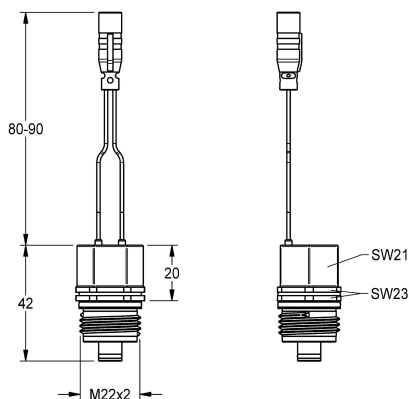

**KWC**  
Magnetventilkartusche

Modell-Linie: F5 | ACXX9002 | 2030045522 | EAN/GTIN: 7612982254833  
Wascharmaturen | Zubehör Armaturen

**Artikel-Nummer**

**2030045522**  
Magnetventilkartusche DN 5, 6 V DC

Magnetventilkartusche DN 5, bistabil, mit wasserdichtem Stecker und Sieb, 6 V DC.

**Technische Daten**

Anschlussspannung

Batterie 6V / Netzteil 6 V

Stromverbrauch

1.4 Voltampere

Schutzart IP

IP67

Typ des Funktionsteils

Magnetventilkartusche