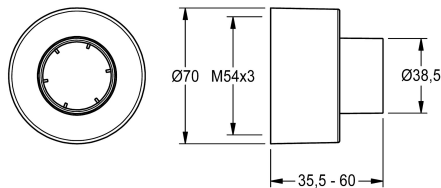

**KWC**  
Schraubrosette

Modell-Linie: F5 | ASXX9003 | 2030046777 | EAN/GTIN: 7612982256417  
Zubehör und Funktionsteile | Ersatzteile Armaturen

**Artikel-Nummer**

**2030046777**

Schraubrosette, tiefenverstellbar, zur vollständigen Abdeckung der Wasseranschlüsse, Inhalt 2 Stück.

**Technische Daten**

Gesamttiefe	60 mm
Gesamthöhe	70 mm
Gesamtbreite	70 mm
Füllmenge	2
Mengeneinheit	Stücke