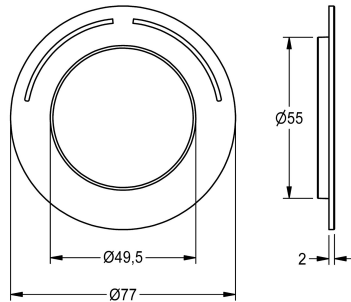

**KWC**  
Rosette

Modell-Linie: F5 | ASXT9002 | 2030047081 | EAN/GTIN: 7612982256882  
Zubehör und Funktionsteile | Ersatzteile Duschen

**Artikel-Nummer**

**2030047081**

Rosette mit Farbmarkierung und O-Ring.

**Technische Daten**

Füllmenge

1

Mengeneinheit

Stücke