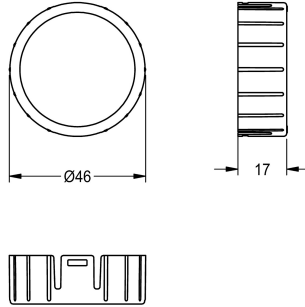

KWC
Führungsring

Modell-Linie: F5 | ASSX9002 | 2030048356 | EAN/GTIN: 7612982258350
Zubehör und Funktionsteile | Ersatzteile Armaturen

Artikel-Nummer

2030048356

Führungsring

Technische Daten

Füllmenge

1

Mengeneinheit

Stück