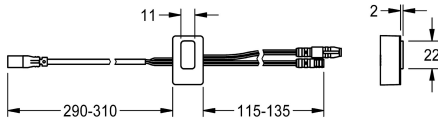

KWC

Sensor, ID 01/00004

Modell-Linie: F5 | ASET1002 | 2030048520 | EAN/GTIN: 7612982258701

Zubehör und Funktionsteile | Ersatzteile Armaturen

Artikel-Nummer

2030048520

Sensor mit Steuerelektronik, ID 01/00004

Technische Daten

Füllmenge

1

Mengeneinheit

Stück