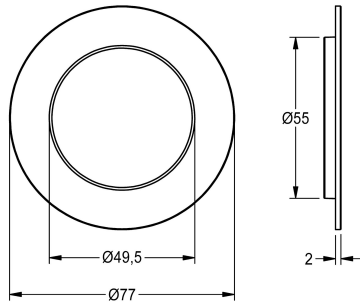

**KWC**  
Rosette

Modell-Linie: F3 | ASET2006 | 2030048765 | EAN/GTIN: 7612982259036  
Zubehör und Funktionsteile | Ersatzteile Duschen

**Artikel-Nummer**

**2030048765**

Rosette mit O-Ring

**Technische Daten**

Füllmenge

1

Mengeneinheit

Stücke