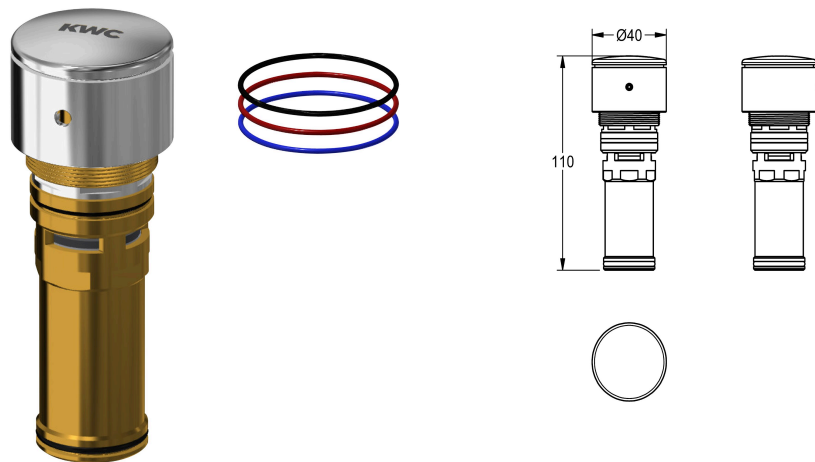

**KWC**  
Oberteil

Modell-Linie: F3 | ASSV1005 | 2030049138 | EAN/GTIN: 7612982259609  
Zubehör und Funktionsteile | Ersatzteile Armaturen

**Artikel-Nummer**

**2030049138**

Oberteil mit Antiblockiersystem 2 (ABS2) für Sicherheitsabschaltung bei Dauerbetätigung, für AQUALINE-S

Wascharmaturen und F3S Stand-, Wandventile und Standbatterien. Fließzeit einstellbar.

**Technische Daten**

Anwendung

waschen

Art der Kartusche

Selbstschlusskartusche

Nennweite

DN 15