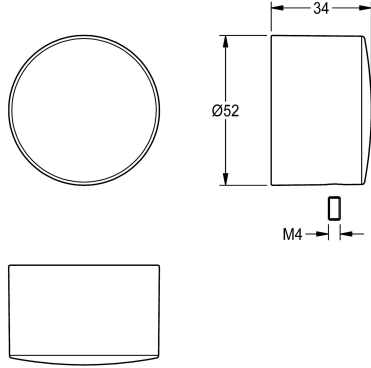

**KWC**  
Druckkappe

Modell-Linie: F5 | ASST2001 | 2030049943 | EAN/GTIN: 7612982260810  
Zubehör und Funktionsteile | Ersatzteile Duschen

**Artikel-Nummer**

**2030049943**

Druckkappe für F5S-Therm Selbstschluss-Thermostatatterie,  
komplett.

**Technische Daten**

Füllmenge

1

Mengeneinheit

Stück