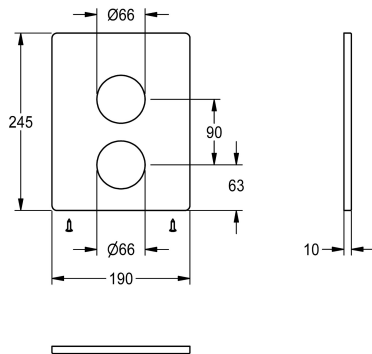

**KWC**  
Edelstahlabdeckplatte

Modell-Linie: F5 | ASST2003 | 2030050136 | EAN/GTIN: 7612982261534  
Zubehör und Funktionsteile | Ersatzteile Duschen

**Artikel-Nummer**

**2030050136**

Edelstahlabdeckplatte 190 x 245 mm, mit Befestigungsschrauben.

**Technische Daten**

Füllmenge

1

Mengeneinheit

Stücke