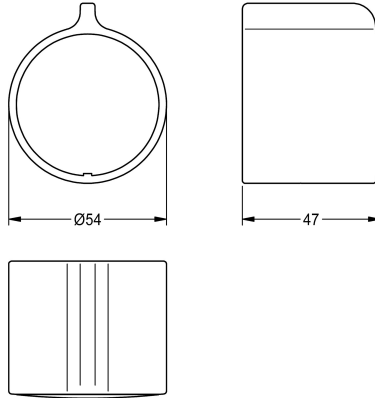

**KWC**  
Temperaturwahlgriff

Modell-Linie: F5 | ASXT9004 | 2030050541 | EAN/GTIN: 7612982262708  
Zubehör und Funktionsteile | Ersatzteile Duschen

**Artikel-Nummer**

**2030050541**

Temperaturwahlgriff aus Metall

**Technische Daten**

Füllmenge

1

Mengeneinheit

Stück