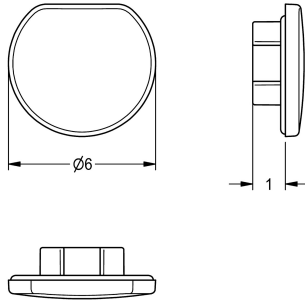

KWC
Stopfen verchromt

Modell-Linie: F5 | ASSX9004 | 2030053006 | EAN/GTIN: 7612982267741
Zubehör und Funktionsteile | Ersatzteile Armaturen

Artikel-Nummer

2030053006

Stopfen verchromt, Inhalt 10 Stück.

Technische Daten

Gesamttiefe	6 mm
Gesamthöhe	2 mm
Gesamtbreite	6 mm
Füllmenge	10
Mengeneinheit	Stücke