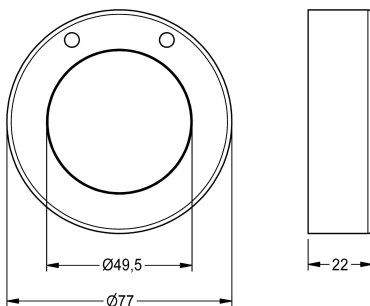

KWC
Schubrosette

Modell-Linie: F5 | ASXX9006 | 2030056405 | EAN/GTIN: 7612982272523
Zubehör und Funktionsteile | Ersatzteile Armaturen

Artikel-Nummer

2030056405

Schubrosette verchromt, mit Farbmarkierungsstopfen rot und blau.

Technische Daten

Füllmenge

1

Mengeneinheit

Stück

Optionales Zubehör

Verlängerung

2030071956
ASXX9024