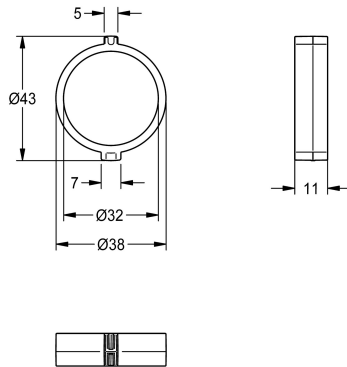

**KWC**  
Niederhalter

Modell-Linie: F5 | ASSX9005 | 2030056855 | EAN/GTIN: 7612982273575  
Zubehör und Funktionsteile | Ersatzteile Armaturen

**Artikel-Nummer**

**2030056855**

Niederhalter FRAMIC

**Technische Daten**

Füllmenge

1

Mengeneinheit

Stück