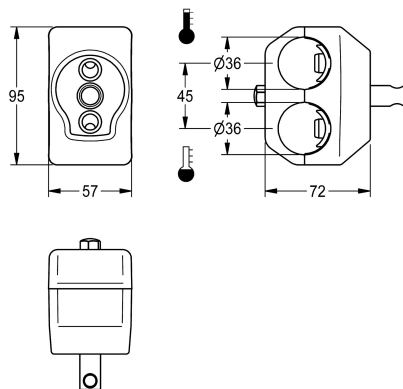

KWC
Einzelklemmbrücke

Modell-Linie: F5 | ACXM1003 | 2030058826 | EAN/GTIN: 7612982280504
Zubehör und Funktionsteile | Ersatzteile Armaturen

Artikel-Nummer

2030058826

Einzelklemmbrücke zur Montage an übereinander liegende Verteilungsleitungen

Einzelklemmbrücke für Waschbatterien mit übereinander liegenden Wasseranschlüssen, zur Montage an übereinander

liegende Verteilungsleitungen, Stichmaß 45 mm.

Technische Daten

Füllmenge

1

Mengeneinheit

Stück

Ersatzteile

Dichtung 25 x 12 x 3 mm

2000104658

ASXX1025