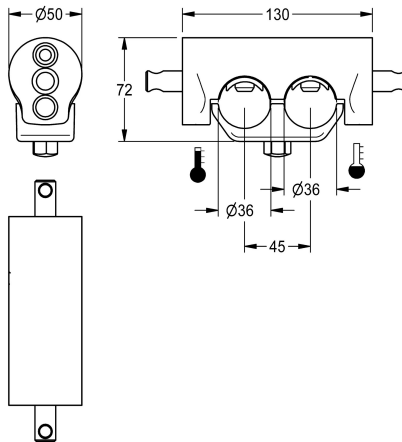

KWC
Doppelklemmbrücke

Modell-Linie: F5 | ACXM1004 | 2030059971 | EAN/GTIN: 7612982280511
Zubehör und Funktionsteile | Ersatzteile Armaturen

Artikel-Nummer

2030059971

Doppelklemmbrücke zur Montage an nebeneinander liegende Verteilungsleitungen

Doppelklemmbrücke für Waschbatterien mit nebeneinander liegenden Wasseranschlüssen, zur Montage an nebeneinander

liegende Verteilungsleitungen, Stichmaß 45 mm.

Technische Daten

Füllmenge

1

Mengeneinheit

Stück

Ersatzteile

Dichtung 25 x 12 x 3 mm

2000104658

ASXX1025