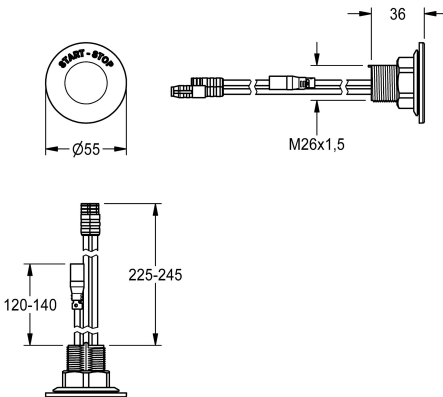

KWC
Tastsensor

Modell-Linie: F5 | ASET2013 | 2030060302 | EAN/GTIN: 7612982281730
Zubehör und Funktionsteile | Ersatzteile Duschen

Artikel-Nummer

2030060302

Tastsensor mit Rosettenring, Anschlussmöglichkeiten für Spannungsversorgung und zwei Magnetventilen, mit ID 12/00001.

Technische Daten

Füllmenge

1

Mengeneinheit

Stück