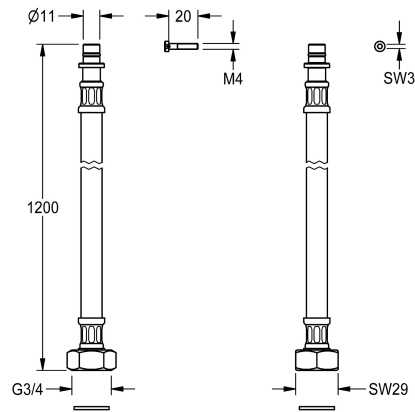

**KWC**  
Anschlusschlauch DN 10

Modell-Linie: F5 | ASXX2007 | 2030060321 | EAN/GTIN: 7612982281761  
Zubehör und Funktionsteile | Ersatzteile Duschen

**Artikel-Nummer**

**2030060321**

Anschlusschlauch DN 10, Steckfitting Durchmesser 11 mm x G3/4, Länge 1200 mm.