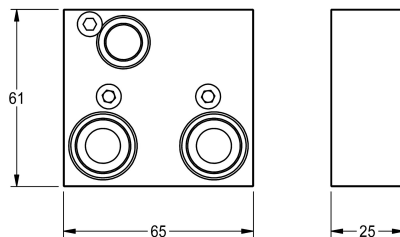

KWC
Verlängerungsset

Modell-Linie: F5 | ACXT9001 | 2030067889 | EAN/GTIN: 7612982302596
Duscharmaturen | Zubehör Duschen

Artikel-Nummer

2030067889

Verlängerungsset für Tiefenausgleich 25 mm

Verlängerungsset für F5S-Therm Selbstschluss-
Thermostatbatterie DN 15, F5E-Therm und F3E-Therm

Thermostatbatterie DN 15, elektronisch gesteuert, zum
Wandebau, für Tiefenausgleich 25 mm.

Technische Daten

Füllmenge

1

Mengeneinheit

Stück