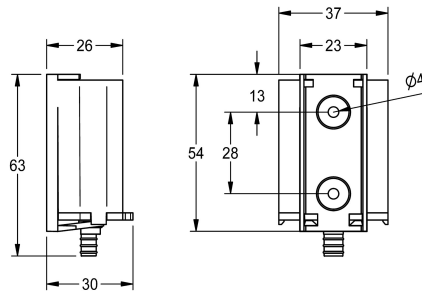

KWC
Batteriefach

Modell-Linie: **ELECTRIC-CONTROLS** | **ACEX9023** | **3600002063** | **EAN/GTIN: 7612987606149**
Wascharmaturen | Zubehör Armaturen

Artikel-Nummer

3600002063
Batteriefach inklusive 6 V Batterie

Batteriefach mit Halterung und 6 V Lithium-Batterie (CR-P2).

Technische Daten

Kommunikation	nein
A3000-kompatibel	nein
A3000 open-kompatibel	nein
Anzahl Batterien	1
Ausgangsspannung	6 Volt
Netzschalter	nein
Schutzart IP	IP67
Batterietyp	CR-P2 Lithium Batterie 6 V
Ausgangsspannung (Messeinheit)	DC

Ersatzteile

Lithium-Batterie 6V

2000104846
EPRTR0008