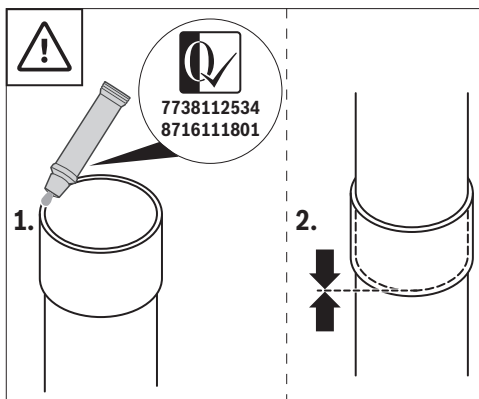

1 Ø125: 7738113186

2 Ø160: 7738113188

3 Ø200: 7738113189

4

5

6

7

8

0010017800-002

Original Quality by Bosch Thermotechnik GmbH
Sophienstraße 30-32; D-35576 Wetzlar/Germany