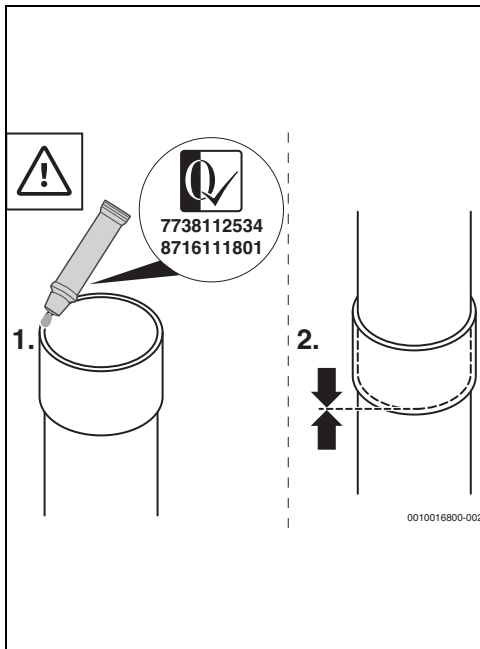

1 Ø125: 7738113186

2 Ø160: 7738113188

3 Ø200: 7738113189

4

5

6

7

8

0010017800-002

Original Quality by Bosch Thermotechnik GmbH
Sophienstraße 30-32; D-35576 Wetzlar/Germany