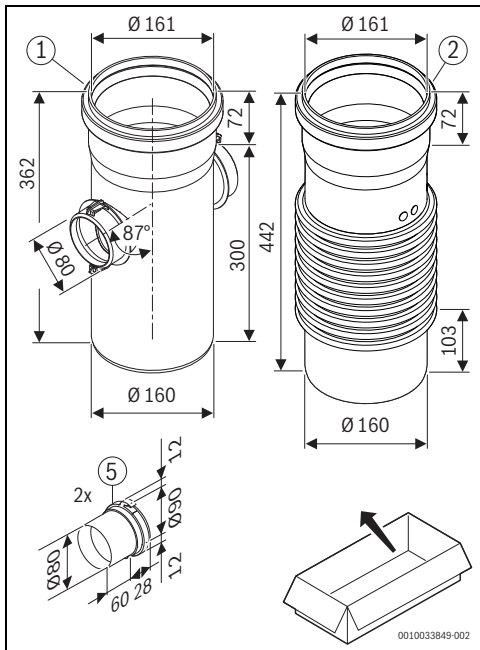

1 Ø125: 7738113186

2 Ø160: 7738113188

3 Ø200: 7738113189

4

5

6

7

8

0010017800-002

Original Quality by Bosch Thermotechnik GmbH
Sophienstraße 30-32; D-35576 Wetzlar/Germany