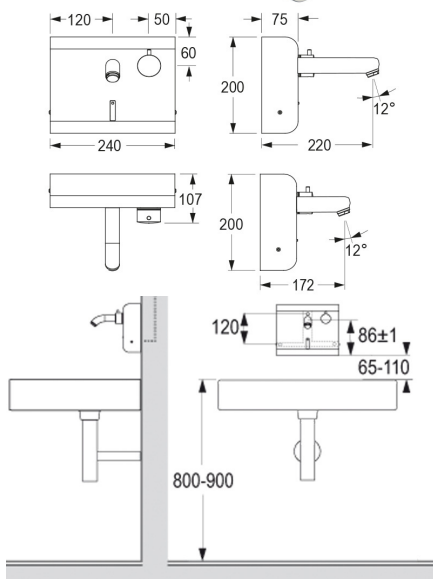

lino Wandarmatur Aufputz K10, Edelstahl, mit IR-Sensor, Click, Batterie, Edelstahl, mit Mischung, G3/8

lino

Wandarmatur Aufputz, mit IR-Sensor, Edelstahl, mit Mischung | mit Thermostat - FM

Berührungslose, elektronisch gesteuerte Wandarmatur für Aufputzmontage:

Eigenschaften:

Material: Edelstahl,
Anschluss-Nennweite: G3/8,
Bedienung: mit IR-Sensor,
Mischung: mit Mischung,
Funktionstaste: Click,
Stromversorgung: Batterie,
Ausladung (x): 220 mm,
Farbe: Edelstahl,

Strahlregler: Spar-Strahlregler, Kaskade (selbstreinigend)

Druckschlauch: 350 mm

Eckventilanschlüsse: G 3/8"

Schmutzsiebe: 0,5 mm Maschenweite

Sensorempfindlichkeit: permanent automatisch selbsteinmessend