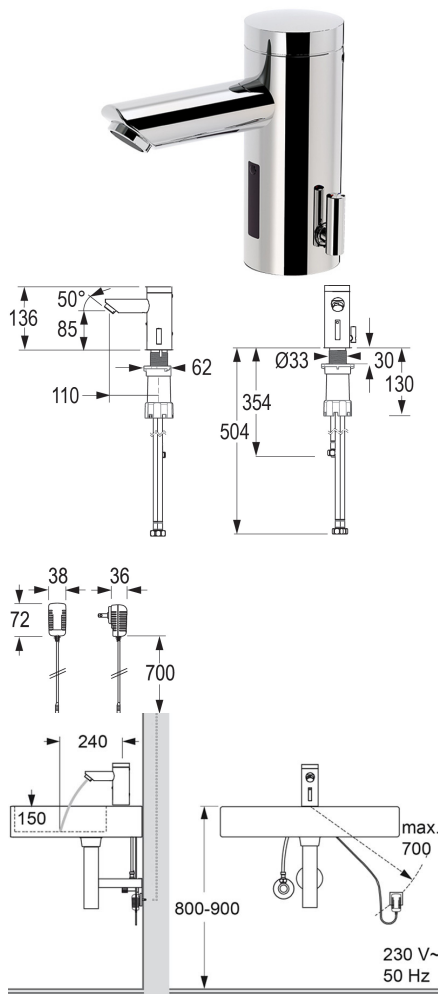

lino Waschtischarmatur L30, chrom, mit IR-Sensor, Click, Batterie, ohne Ablg., drucklos, G3/8

lino Waschtischarmatur L30, drucklos

Waschtischarmatur, mit IR-Sensor, drucklos

Berührungslose, elektronisch gesteuerte Waschtischarmatur:

- modularer Monoblock ohne Unterbau, robustes Messinggehäuse
- Infrarot-Sensorik (vollautomatische Einstellung!), Mikroprozessor-Elektronik
- integrierte Batterie (Service über Revisionsabdeckung)
- funktionssicheres Magnetventil ROBUST (druckstoßarm) und Spar-Strahlregler
- Dauer-Ein- und Hygienespülung-Laufzeit (mit Funktionstaste einstellbar)
- Wassernachlaufzeit, Sensorempfindlichkeit (mit Funktionstaste einstellbar)
- 12-, 24- oder 48-Stunden Hygienespülung (mit Funktionstaste einstellbar)
- Installation wie konventioneller Einhebelmischer
- Service APP kompatibel: Kontrolle der gespeicherten Betriebsdaten, Einstellungen und Steuerung der Funktionen
- für Warm- und Kaltwasseranschluss
- mit flexiblen Druckschläuchen, Rückschlagventile und Schmutzsiebe (eingebaut)
- Temperatur frei wählbar oder vorwählbar (vandalensichere Abdeckung)
- Heißwassersperre einstellbar

Eigenschaften:

Anschluss-Nennweite: G3/8,
 Bedienung: mit IR-Sensor,
 Mischung: drucklos,
 Funktionstaste: Click,
 Stromversorgung: Batterie,
 Ablaufgarnitur: ohne Ablg.,
 Farbe: chrom,

Technische Daten:

Druckschläuche: 2x500 mm / 1x350 mm

Eckventilanschlüsse: G 3/8"

Schmutzsiebe: 0,5 mm Maschenweite

Sensorempfindlichkeit: permanent automatisch selbsteinmessend

Wassernachlaufzeit: 1 s voreingestellt (mit Funktionstaste 0 - 10 s einstellbar)