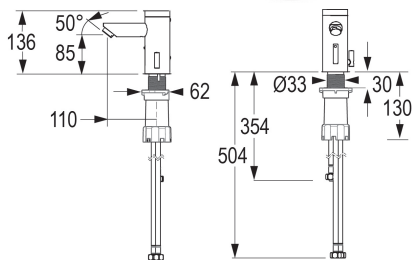

lino Waschtischarmatur L30, chrom, mit IR-Sensor, Click, Batterie, mit Ablg., drucklos, G3/8

lino Waschtischarmatur L30, drucklos

Waschtischarmatur, mit IR-Sensor, drucklos

Berührungslose, elektronisch gesteuerte Waschtischarmatur:

- modularer Monoblock ohne Unterbau, robustes Messinggehäuse
- Infrarot-Sensorik (vollautomatische Einstellung!), Mikroprozessor-Elektronik
- integrierte Batterie (Service über Revisionsabdeckung)
- funktionssicheres Magnetventil ROBUST (druckstoßarm) und Spar-Strahlregler
- Dauer-Ein- und Hygienespülung-Laufzeit (mit Funktionstaste einstellbar)
- Wassernachlaufzeit, Sensorempfindlichkeit (mit Funktionstaste einstellbar)
- 12-, 24- oder 48-Stunden Hygienespülung (mit Funktionstaste einstellbar)
- Installation wie konventioneller Einhebelmischer
- Service APP kompatibel: Kontrolle der gespeicherten Betriebsdaten, Einstellungen und Steuerung der Funktionen
- für Warm- und Kaltwasseranschluss
- mit flexiblen Druckschläuchen, Rückschlagventile und Schmutzsiebe (eingebaut)
- Temperatur frei wählbar oder vorwählbar (vandalensichere Abdeckung)
- Heißwassersperre einstellbar
- Mit Ablaufgarnitur

Eigenschaften:

Anschluss-Nennweite: G3/8,
Bedienung: mit IR-Sensor,
Mischung: drucklos,
Funktionstaste: Click,
Stromversorgung: Batterie,
Ablaufgarnitur: mit Ablaufgarnitur,
Farbe: chrom,