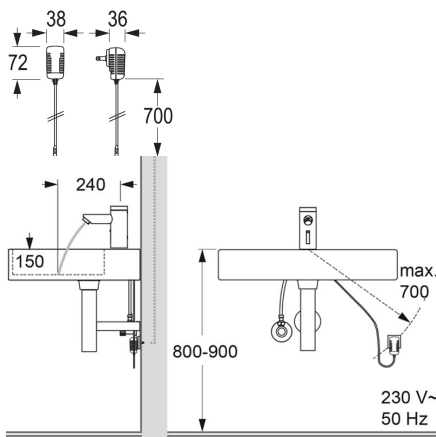

lino Waschtischarmatur L30, chrom, mit IR-Sensor, Click, Batterie, mit Ablg., drucklos, G3/8

lino Waschtischarmatur L30, drucklos

Waschtischarmatur, mit IR-Sensor, drucklos

Berührungslose, elektronisch gesteuerte Waschtischarmatur:

- modularer Monoblock ohne Unterbau, robustes Messinggehäuse
- Infrarot-Sensorik (vollautomatische Einstellung!), Mikroprozessor-Elektronik
- integrierte Batterie (Service über Revisionsabdeckung)
- funktionssicheres Magnetventil ROBUST (druckstoßarm) und Spar-Strahlregler
- Dauer-Ein- und Hygienespülung-Laufzeit (mit Funktionstaste einstellbar)
- Wassernachlaufzeit, Sensorempfindlichkeit (mit Funktionstaste einstellbar)
- 12-, 24- oder 48-Stunden Hygienespülung (mit Funktionstaste einstellbar)
- Installation wie konventioneller Einhebelmischer
- Service APP kompatibel: Kontrolle der gespeicherten Betriebsdaten, Einstellungen und Steuerung der Funktionen
- für Warm- und Kaltwasseranschluss
- mit flexiblen Druckschläuchen, Rückschlagventile und Schmutzsiebe (eingebaut)
- Temperatur frei wählbar oder vorwählbar (vandalensichere Abdeckung)
- Heißwassersperre einstellbar
- Mit Ablaufgarnitur

Eigenschaften:

Anschluss-Nennweite: G3/8,
Bedienung: mit IR-Sensor,
Mischung: drucklos,
Funktionstaste: Click,
Stromversorgung: Batterie,
Ablaufgarnitur: mit Ablaufgarnitur,
Farbe: chrom,