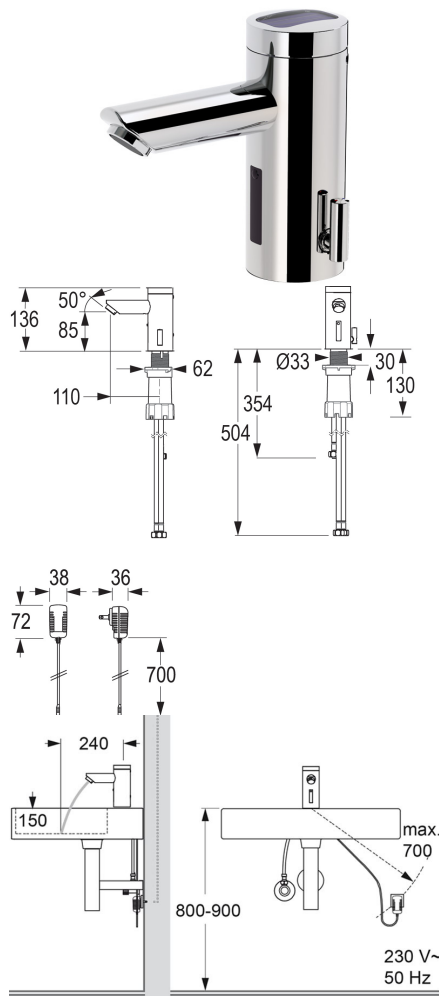

lino Waschtischarmatur L30, chrom, mit IR-Sensor, Click, Netzbetrieb AP, ohne Ablg., drucklos, G3/8

lino Waschtischarmatur L30, drucklos

Waschtischarmatur, mit IR-Sensor, drucklos

Berührungslose, elektronisch gesteuerte Waschtischarmatur:

- modularer Monoblock ohne Unterbau, robustes Messinggehäuse
- Infrarot-Sensorik (vollautomatische Einstellung!), Mikroprozessor-Elektronik
- integrierte Batterie (Service über Revisionsabdeckung)
- funktionssicheres Magnetventil ROBUST (druckstoßarm) und Spar-Strahlregler
- Dauer-Ein- und Hygienespülung-Laufzeit (mit Funktionstaste einstellbar)
- Wassernachlaufzeit, Sensorempfindlichkeit (mit Funktionstaste einstellbar)
- 12-, 24- oder 48-Stunden Hygienespülung (mit Funktionstaste einstellbar)
- Installation wie konventioneller Einhebelmischer
- Service APP kompatibel: Kontrolle der gespeicherten Betriebsdaten, Einstellungen und Steuerung der Funktionen
- Einbindung in das CNX Wassermanagement-System möglich
- für Warm- und Kaltwasseranschluss
- mit flexiblen Druckschläuchen, Rückschlagventile und Schmutzsiebe (eingebaut)
- Temperatur frei wählbar oder vorwählbar (vandalensichere Abdeckung)
- Heißwassersperre einstellbar

Eigenschaften:

Anschluss-Nennweite: G3/8,

Bedienung: mit IR-Sensor,

Mischung: drucklos,

Funktionstaste: Click,
Stromversorgung: Solar,
Ablaufgarnitur: ohne Ablg.,
Farbe: chrom,

Technische Daten:

Technische Daten

Strahlregler: Spar-Strahlregler, Kaskade (selbstreinigend)

Druckschläuche: 2x500 mm / 1x350 mm

Eckventilanschlüsse: G 3/8"

Schmutzsiebe: 0,5 mm Maschenweite

Sensorempfindlichkeit: permanent automatisch selbsteinmessend