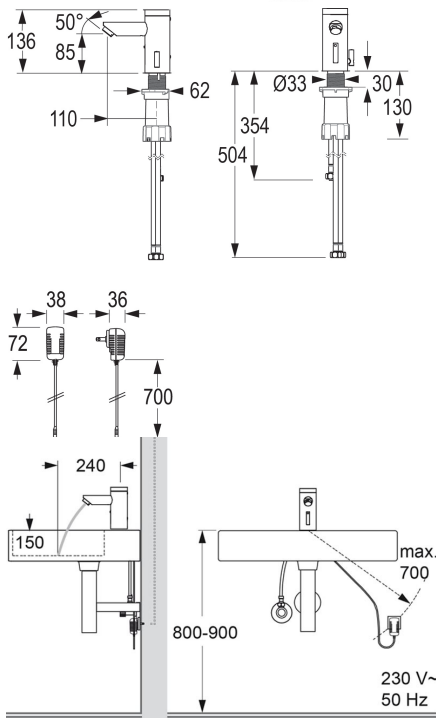

lino Waschtischarmatur L30, chrom, mit IR-Sensor, Click-plus, Batterie, mit Ablg., drucklos, G3/8

lino Waschtischarmatur L30, drucklos

Waschtischarmatur, mit IR-Sensor, drucklos

Berührungslose, elektronisch gesteuerte Waschtischarmatur:

- modularer Monoblock ohne Unterbau, robustes Messinggehäuse
- Infrarot-Sensorik (vollautomatische Einstellung!), Mikroprozessor-Elektronik
- integrierte Batterie (Service über Revisionsabdeckung)
- funktionssicheres Magnetventil ROBUST (druckstoßarm) und Spar-Strahlregler
- Dauer-Ein- und Hygienespülung-Laufzeit (mit Funktionstaste einstellbar)
- Wassernachlaufzeit, Sensorempfindlichkeit (mit Funktionstaste einstellbar)
- 12-, 24- oder 48-Stunden Hygienespülung (mit Funktionstaste einstellbar)
- Installation wie konventioneller Einhebelmischer
- Service APP kompatibel: Kontrolle der gespeicherten Betriebsdaten, Einstellungen und Steuerung der Funktionen
- für Warm- und Kaltwasseranschluss
- mit flexiblen Druckschläuchen, Rückschlagventile und Schmutzsiebe (eingebaut)
- Temperatur frei wählbar oder vorwählbar (vandalensichere Abdeckung)
- Heißwassersperre einstellbar
- Mit Funktionstaste ClickPlus
- Mit Ablaufgarnitur

Eigenschaften:

Anschluss-Nennweite: G3/8,
Bedienung: mit IR-Sensor,
Mischung: drucklos,
Funktionstaste: Click-plus,
Stromversorgung: Batterie,
Ablaufgarnitur: mit Ablaufgarnitur,
Farbe: chrom,