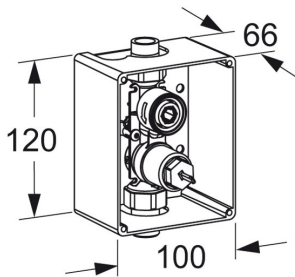

lino U3L, Rohbauset für Urinalarmaturen U18, U28, U10, für Unterputz-Urinalsteuerung

Urinal Rohmontageset U3L für Urinalsteuerung Unterputz U18, U28, U10

Rohmontageset zur konventionellen Vormontage für Urinalarmaturen Unterputz U18, U28, U10 - Fertigmontageset.

- Unterputzgehäuse, Ventilkörper mit integrierter Absperrung und Schmutzsieb, Spülstopfen

Eigenschaften:

Ausführung: U10, U18, U28 (Vormontageset),