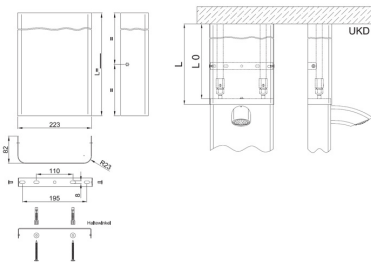

Haubenverlängerung Edelstahl, Edelstahl

Haubenverlängerung für Duschpaneele

Haubenverlängerung Edelstahl

Für Duschpaneele aus Edelstahl, zum Verdecken der Zugangsleitungen.

Hinweis:

Anfertigung nach Maß. Mindestlänge 65 mm. Bei Bestellung ist das Maß L0 anzugeben.

Eigenschaften:

Ausführung: Anfertigung nach Maß,