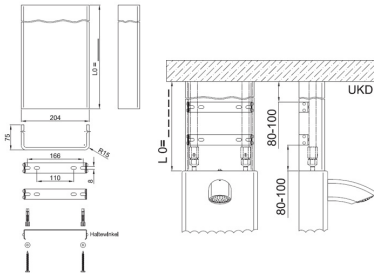

Haubenverlängerungen AVW, AVW

Haubenverlängerung für Duschpaneele

Haubenverlängerung AVW

Für Duschpaneele aus AVW, zum Verdecken der Zugangsleitungen.

Hinweis:

Anfertigung nach Maß. Mindestlänge 65 mm. Bei Bestellung ist das Maß L0 anzugeben.

Eigenschaften:

Ausführung: Anfertigung nach Maß,