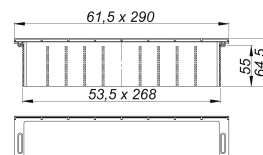

Ersatzteil-Set CeraWall Select/Pure

Artikelnummer: 535894

GTIN: 4001636535894

Rabattgruppe: 11

Beschreibung:

Ersatzteil-Set CeraWall Select/Pure

Ersatzteile:

535108	Duschrinne CeraWall Select	535306	Duschrinne CeraWall Select
535115	Duschrinne CeraWall Select	535313	Duschrinne CeraWall Select
535122	Duschrinne CeraWall Select	535320	Duschrinne CeraWall Select
535139	Duschrinne CeraWall Select	535337	Duschrinne CeraWall Select
535146	Duschrinne CeraWall Select	535344	Duschrinne CeraWall Select
535153	Duschrinne CeraWall Select	535351	Duschrinne CeraWall Select
535160	Duschrinne CeraWall Select	535368	Duschrinne CeraWall Select
535177	Duschrinne CeraWall Select	535375	Duschrinne CeraWall Select
535245	Duschrinne CeraWall Select	535382	Duschrinne CeraWall Select
535252	Duschrinne CeraWall Select	535399	Duschrinne CeraWall Select
536419	Duschrinne CeraWall Select	535405	Duschrinne CeraWall Select
536426	Duschrinne CeraWall Select	535412	Duschrinne CeraWall Select
536433	Duschrinne CeraWall Select	535429	Duschrinne CeraWall Select
536457	Duschrinne CeraWall Select	535436	Duschrinne CeraWall Select
536464	Duschrinne CeraWall Select	538475	Duschrinne CeraWall Pure, 900
536471	Duschrinne CeraWall Select	538482	Duschrinne CeraWall Pure, 1000
535283	Duschrinne CeraWall Select	538499	Duschrinne CeraWall Pure, 1200