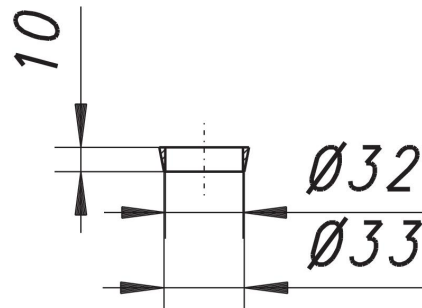

Kunststoff-Keildichtung, DN 32

Artikelnummer: 090003

GTIN: 4001636090003

Rabattgruppe: 1

Beschreibung:

Kunststoff-Keildichtung, DN 32

Dichtung für Quetschverschraubungen

Material: