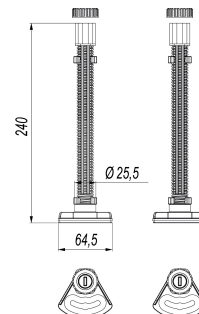

## Niveauregulierungs-Set

Artikelnummer: 521033

GTIN: 4001636521033

Rabattgruppe: 8

### Beschreibung:

Niveauregulierungs-Set

Ersatzteil zur Höhenanpassung von Ablaufgehäusen DallFlex und CeraFlex, Duschrinnen CeraLine sowie Ablaufgehäusen und Aufstockelementen CeraDrain.

### Ersatzteile:

539076 Ablaufgehäuse DallFlex