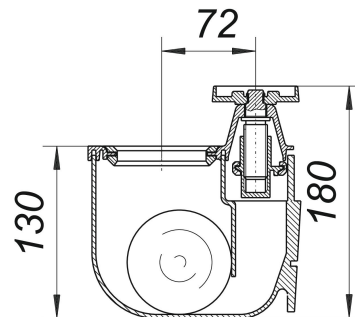

Ballstau-Funktionselement

Artikelnummer: 724809

GTIN: 4001636724809

Rabattgruppe: 3

Beschreibung:

Ballstau-Funktionselement
Ersatzteil zu Ballstau 110

Ausführung:

- Ball
- Handabspernung
- Pendelverschlussklappe

Ersatzteile:

724823 Ballstau-Handabspernung

724830 Dichtungssatz

724878 Ball

724892 Rückstaudichtung zu Ballventil