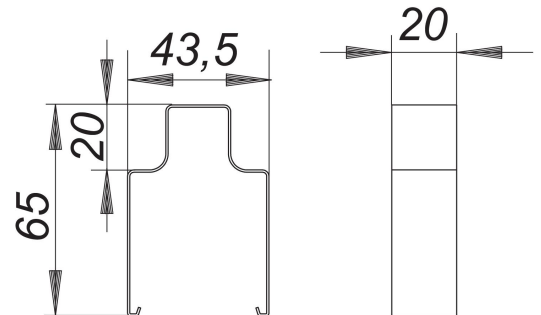

Serviceschlüssel CeraLine

Artikelnummer: 521088

GTIN: 4001636521088

Rabattgruppe: 8

Beschreibung:

Serviceschlüssel CeraLine

zur einfachen Entnahme aller Abdeckungen CeraLine sowie zum Sperren und Entsperren der verriegelbaren Ausführungen.

Material:

Edelstahl 1.4301