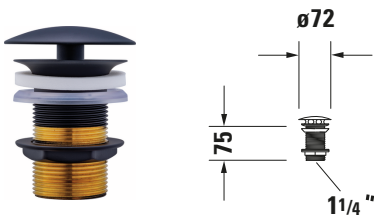

## Universal # 0050384600

Schaftventil

### Basis Angaben

Langbezeichnung	Duravit Schaftventil Schwarz Matt – 0050384600
-----------------	--