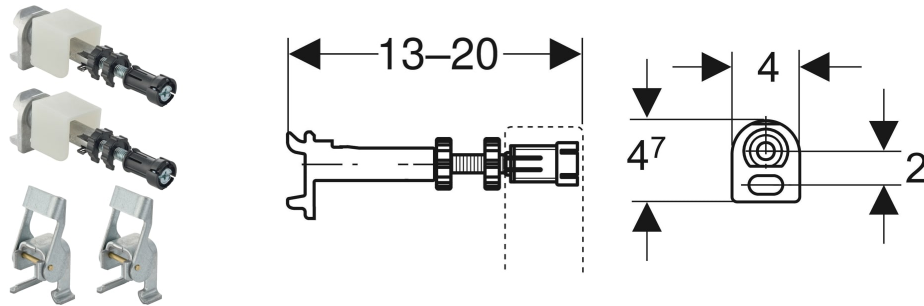

Geberit Duofix Set Wandanker für Einzel- und Systemmontage

Der Artikel wird von Geberit nicht mehr produziert. Im Handel ist er auslaufend oder nicht mehr erhältlich.

VERWENDUNGSZWECKE

- Zum Befestigen von Geberit Duofix Montageelementen vor Trockenbau- und Massivwänden
- Zum werkzeuglosen Befestigen von Geberit Duofix Montageelementen an Duofix Systemschienen
- Zum Auflegen und Befestigen der Beplankung bei teilhohen Vorwandinstallationen

EIGENSCHAFTEN

- Von vorne stufenlos tiefenverstellbar, mit Schnelleinstellung
- Wandanker 360° drehbar
- Gewindestange M10, verzinkt

LIEFERUMFANG

- Set à 2 Stück

TECHNISCHE DATEN

Werkstoff Zinkdruckguss / Stahl / Kunststoff

ZUBEHÖR

- Geberit Duofix Set Wandankerverlängerungen

Art.-Nr.	VE1 St.	VE2 St.	VE3 St.
111.844.00.1 Produktion eingestellt	1	8	384