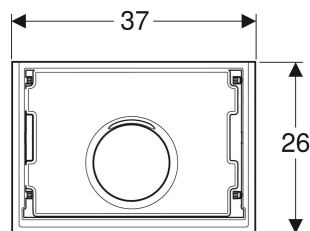

Fertigbauset für Geberit ONE Möbelwaschtisch

VERWENDUNGSZWECKE

- Für Geberit ONE Möbelwaschtische
- Für Beplankungsdicken 10–60 mm

EIGENSCHAFTEN

- Passend zu Geberit ONE

- Einbau Fliesenkanten deckend
- Verstellbar
- Mit Serviceöffnung

TECHNISCHE DATEN

Werkstoff

Kunststoff

LIEFERUMFANG

- Verstellrahmen
- Befestigungsmaterial

INFO

- Nicht geeignet für den Einsatz in Geberit Quattro

| Art.-Nr. | VE1 St. |
|----------------------------|------------|
| 115.424.00.1 Auslaufend | 1 |