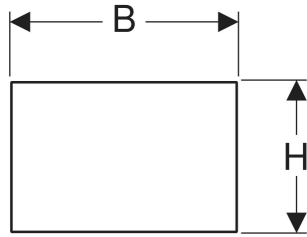

Geberit Sigma Abdeckplatte

VERWENDUNGSZWECKE

- Zum Abdecken der Serviceöffnung von Sigma UP-Spülkästen

LIEFERUMFANG

- Befestigungsrahmen
- 2 Distanzbolzen

INFO

- Nicht geeignet für Geberit UP-Spülkästen bis Ende 2001, Geberit UP-Spülkästen DuofixPur, KombifixPur, Kappa, Delta, Omega
- Kombinierbar mit Einwurfschacht für Reinigungswürfel

Art.-Nr.	Farbe / Oberfläche	Werkstoff	B cm	H cm	T cm	VE1 St.	VE2 St.
115.766.00.1	kundenspezifisch	Zinkdruckguss	24.6	16.4	1.1	1	5