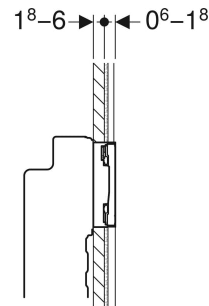

Geberit Sigma60 Betätigungsplatte, eckig, 2-Mengen-Spülung, Fertigbauset

VERWENDUNGSZWECKE

- Zur Spülauslösung bei Sigma UP-Spülkästen 8 cm
- Zur Spülauslösung bei Sigma UP-Spülkästen 12 cm

EIGENSCHAFTEN

- Betätigung von vorne
- Betätigung flächenbündig

- Für Fliesenaufbauten von 6–18 mm geeignet
- Für Belagdicken und Putzstärken von mindestens 18 mm geeignet
- Drückerstangen schallgedämmt, werkzeuglose Schnelleinstellung

LIEFERUMFANG

- 2 Drückerstangen

INFO

- Nicht geeignet für Geberit UP-Spülkästen bis Ende 2001, Geberit UP-Spülkästen DuofixPur, KombifixPur, Kappa, Delta, Omega
- Nicht geeignet für Einwurfschacht für Reinigungswürfel
- Der Fliesenausschnitt sollte optimalerweise durch Wasserstrahlschneiden hergestellt werden

Art-Nr.	Farbe / Oberfläche	Werkstoff	B cm	H cm	T cm	Modell	VE1 St.
115.796.GH.1	Taste: chrom / gebürstet, easy-to-clean-beschichtet Designstreifen: chrom / glänzend	Zinkdruckguss	21.4	13.2	1.8	2-Mengen-Spülung	1