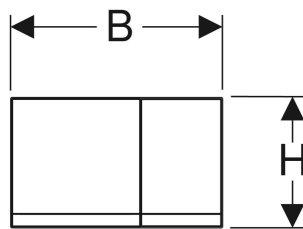

Geberit Sigma60 Betätigungsplatte, eckig, 2-Mengen-Spülung, Fertigbauset

VERWENDUNGSZWECKE

- Zur Spülauslösung bei Sigma UP-Spülkästen 8 cm
- Zur Spülauslösung bei Sigma UP-Spülkästen 12 cm

EIGENSCHAFTEN

Art-Nr.	Farbe / Oberfläche	Werkstoff	B cm	H cm	T cm	Modell	VE1 St.
115.796.GH.1	Taste: chrom / gebürstet, easy-to-clean-beschichtet Designstreifen: chrom / glänzend	Zinkdruckguss	21.4	13.2	1.8	2-Mengen-Spülung	1