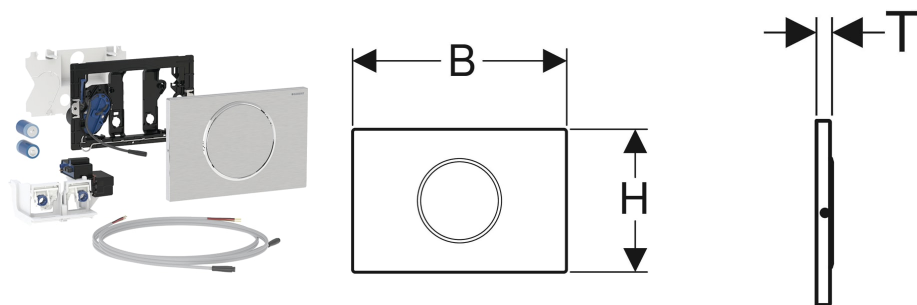

Geberit WC-Steuerung elektronisch, Batteriebetrieb, für Sigma UP-Spülkasten 12 cm, mit Sigma10 Betätigungsplatte, rund, für Stützklappgriff, manuell

VERWENDUNGSZWECKE

- Für Sigma UP-Spülkästen 12 cm
- Für 1-Mengen-Spülung
- Nicht geeignet zur Verwendung mit Geberit Einwurfschächten für Reinigungswürfel
- Für Massiv- und Trockenbau
- Zur manuellen Fernauslösung von Sigma UP-Spülkästen 12 cm über Stützklappgriffe mit potentialfreiem Taster mit Schliessfunktion
- Für barrierefreies Bauen geeignet

EIGENSCHAFTEN

- Intervallspülung einstellbar
- Intervallspülung voreingestellt
- Spülauslösung drahtgebunden
- Spülauslösung über Stützklappgriff, drahtgebunden

- Taster parallel schaltbar
- Batterien in geschlossenem Batteriefach im Spülkasten
- Mit verwechslungssicherer Steckverbindung
- Geräteeinstellungen und Bedienung mit Mobilgerät über integrierte Bluetooth®-Schnittstelle
- Mit Geberit Control App kompatibel
- Drahtlos vernetzbar mit Geberit Gateway via Bluetooth®
- Mit Geberit Connect kompatibel
- Elektrische Hebevorrichtung selbstkalibrierend
- Betätigungsplatte verschraubbar

LIEFERUMFANG

- Sigma10 Betätigungsplatte
- Befestigungsrahmen
- Schutzplatte
- Drückerstange
- Lagerbock mit Servomotor und Hebevorrichtung, vormontiert
- Elektrische Steuerung
- 2 Alkali-Mangan-Batterien LR20, je 1.5 V
- 2 Kabel vorgefertigt, Länge 1,2 m
- Befestigungsmaterial

Art.-Nr.	Farbe / Oberfläche	Werkstoff	B cm	H cm	T cm	Leistungsaufnahme W	Modell	VEI Stk
115.864.16.6	Platte, Taste: schwarz matt / easy-to-clean-beschichtet Designring: schwarz / glänzend	Edelstahl	24.6	16.4	1.5	≤ 4	1-Mengen-Spülung	1