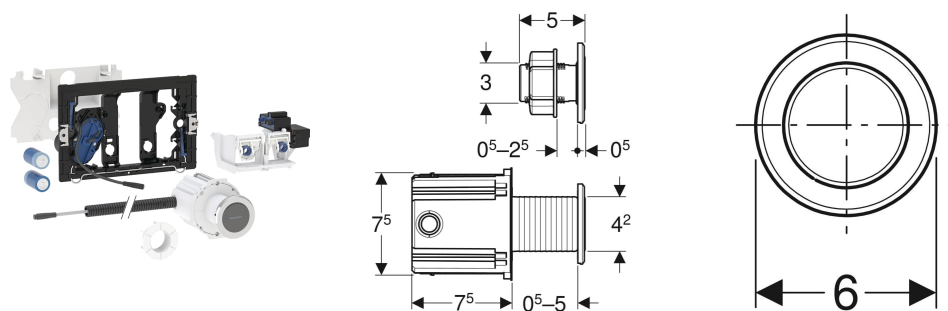

Geberit WC-Steuerung elektronisch, Batteriebetrieb, für Sigma UP-Spülkasten 12 cm, mit Typ 10 IR-Taster, rund

VERWENDUNGSZWECKE

- Zur manuellen Fernauslösung von Sigma UP-Spülkästen 12 cm über berührungslosen Infrarottaster
- Zum Auslösen einer 2-Mengen-Spülung
- Zum Einbau im Massiv- und Trockenbau mit UP-Dose
- Zum Einbau in Badezimmermöbel mit Kontermutter
- Für barrierefreies Bauen geeignet
- Für Sigma UP-Spülkästen 12 cm
- Nicht geeignet zur Verwendung mit Geberit Einwurfschächten für Reinigungswürfel

EIGENSCHAFTEN

- Manuelle Spülauslösung, berührungslos
- Berührungsloses Auslösen einer 1-Mengen- oder 2-Mengen-Spülung durch Annäherung mit der Hand
- 1- oder 2-Mengen-Spülung über Betätigungsplatte auslösbar
- Mit Sigma01, Sigma10, Sigma20 und Sigma50 Betätigungsplatten oder Geberit Abdeckplatten kombinierbar
- Batteriebetrieben

- Batterien in geschlossenem Batteriefach im Spülkasten
- Mit verwechslungssicherer Steckverbindung
- Intervallspülung voreingestellt
- Intervallspülung einstellbar
- Geräteeinstellungen und Bedienung mit Mobilgerät über integrierte Bluetooth®-Schnittstelle
- Mit Geberit Control App kompatibel
- Drahtlos vernetzbar mit Geberit Gateway via Bluetooth®
- Mit Geberit Connect kompatibel
- Hebemechanismus geräuscharm
- Elektrische Hebevorrichtung selbstkalibrierend

LIEFERUMFANG

- Infrarottaster mit Anschlusskabel Länge 2 m
- UP-Dose
- Kontermutter
- Leerrohr Länge 1,7 m
- Befestigungsrahmen mit Batteriefach vormontiert
- Schutzplatte
- Lagerbock mit Servomotor und Hebevorrichtung, vormontiert
- Elektrische Steuerung
- 2 Alkali-Mangan-Batterien LR20, je 1.5 V