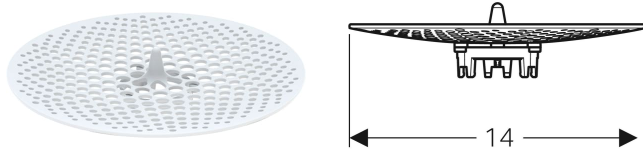

Geberit Ablaufsieb für Hybridsiphonadapter d140

VERWENDUNGSZWECKE

- Zum Schutz von Geberit Hybridgeruchsverschlüssen vor Verschmutzung
- Zum Schutz von Geberit Urinalgeruchsverschlüssen mit Absaugfunktion vor Verschmutzung
- Für Preda Urinale
- Für Selva Urinale
- Für Tamina Urinale

Art.-Nr.	Farbe / Oberfläche	Werkstoff	VE1 St.
116.059.00.1	weiß	Kunststoff	1