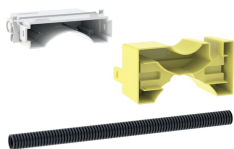

Geberit Power & Connect Box

Beispielbild

Verwendungszwecke

- Für Geberit Duofix und Geberit GIS Elemente für Wand-WC, mit Sigma UP-Spülkasten 12 cm
- Für Geberit Duofix und Geberit GIS Elemente für Wand-WC, mit Omega UP-Spülkasten 12 cm
- Zum Vorbereiten der Netzanschlüsse von Geberit WC-Steuerungen
- Zum Vorbereiten der Netzanschlüsse von Geberit DuoFresh Modulen
- Zum Vorbereiten der Netzanschlüsse von Geberit AquaClean Dusch-WCs

Lieferumfang

- Power & Connect Box
- Bauschutz

Zusätzlich zu bestellen

- Geberit Netzteil für Power & Connect Box

- Zur Aufnahme des Geberit Netzteils 12 V
- Zur Aufnahme des Geberit Bus Konverters
- Für verdeckten Netzanschluss hinter der WC-Keramik

Eigenschaften

- Werkzeuglos montierbar
- Anschlussmöglichkeit für Geberit AquaClean
- Bauschutz für Serviceöffnung schützt vor Feuchtigkeit und Schmutz

- Leerrohr Länge 0.32 m, für Anschluss Geberit AquaClean