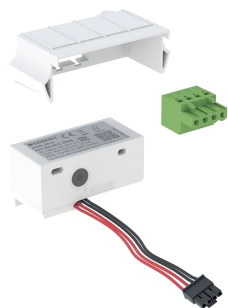

# Geberit Bus Konverter für UP-Urinalsteuerungen und Waschtischarmaturen mit Funktionsbox

## VERWENDUNGSZWECKE

- Zur Montage in Geberit Rohbausets für UP-Urinalsteuerungen
- Zur Montage in Geberit Funktionsbox für Waschtischarmaturen
- Zur Stromversorgung von Geberit UP-Urinalsteuerungen und Waschtischarmaturen mit Funktionsbox
- Zur drahtgebundenen Datenübertragung zwischen UP-Urinalsteuerungen beziehungsweise Waschtischarmaturen mit Funktionsbox und dem Geberit Gateway
- Zum Anschließen an Geberit Bus

## EIGENSCHAFTEN

- Gewerketrennung
- Buskonverter mit integriertem Spannungswandler und LED-Anzeige
- Stromversorgung über Kabel für Geberit Bus

## LIEFERUMFANG

- Buskonverter mit integriertem Spannungswandler
- Zwischenboden mit Anschlussklemme