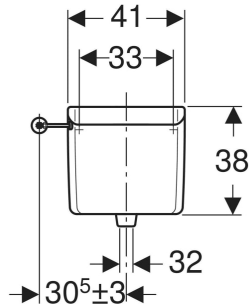

Geberit AP123 AP-Spülkasten 1-Mengen-Spülung, für Fernauslösung

VERWENDUNGSZWECKE

- Für hochhängende Montage
- Für Spülauslösungen mit Fernbetätigung

EIGENSCHAFTEN

- Geräuscharm
- 1-Mengen-Spülung
- Auf mechanische Spülauslösung umrüstbar
- Auf pneumatische 1-Mengen- oder 2-Mengen-Spülauslösung umrüstbar

- Auf elektronische Spülauslösung umrüstbar
- Gegen Kondenswasserbildung gedämmt
- Spülrohranschluss mit Quetschverschraubung
- Spülkastendeckel ohne Betätigungstaste
- Wasseranschluss seitlich

TECHNISCHE DATEN

Wassertemperatur max.	25 °C
Spülmenge Werkseinstellung	9 l
Spülmenge Einstellbereich	6 / 9 l

Werkstoff

ABS

LIEFERUMFANG

- Eckventil 1/2"
- Stauersatz
- Befestigungsmaterial

ZUSÄTZLICH ZU BESTELLEN

- Spülbogen 90°
- Fernbetätigung

Art.-Nr.	Farbe / Oberfläche	B cm	H cm	T cm	Modell	VE1 St.
123.703.11.1	weiß-alpin	41	38	12.5	1-Mengen-Spülung	1