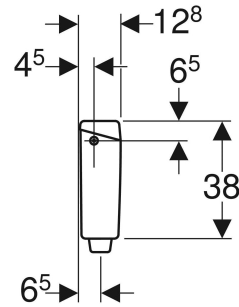

Geberit AP123 AP-Spülkasten 1-Mengen-Spülung, für Fernauslösung

VERWENDUNGSZWECKE

- Für hochhängende Montage
- Für Spülauslösungen mit Fernbetätigung

EIGENSCHAFTEN

- Geräuscharm
- 1-Mengen-Spülung
- Auf mechanische Spülauslösung umrüstbar
- Auf pneumatische 1-Mengen- oder 2-Mengen-Spülauslösung umrüstbar

- Auf elektronische Spülauslösung umrüstbar
- Gegen Kondenswasserbildung gedämmt
- Spülrohranschluss mit Quetschverschraubung
- Spülkastendeckel ohne Betätigungstaste
- Wasseranschluss seitlich

TECHNISCHE DATEN

Wassertemperatur max.	25 °C
Spülmenge Werkseinstellung	9 l
Spülmenge Einstellbereich	6 / 9 l

Werkstoff

ABS

LIEFERUMFANG

- Eckventil 1/2"
- Stauersatz
- Befestigungsmaterial

ZUSÄTZLICH ZU BESTELLEN

- Spülbogen 90°
- Fernbetätigung

Art.-Nr.	Farbe / Oberfläche	B cm	H cm	T cm	Modell	VE1 St.
123.703.11.1	weiß-alpin	41	38	12.5	1-Mengen-Spülung	1