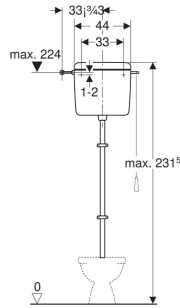

Geberit AP127 AP-Spülkasten 1-Mengen-Spülung, Wasseranschluss seitlich, mit Zugkette

VERWENDUNGSZWECKE

- Für hochhängende Montage
- Zur mechanischen Fernbetätigung

EIGENSCHAFTEN

- Geräuscharm
- 1-Mengen-Spülung
- Auf pneumatische 1-Mengen-Spülauslösung umrüstbar
- Auf elektronische Spülauslösung umrüstbar
- Gegen Kondenswasserbildung gedämmt

- Spülrohranschluss mit Quetschverschraubung
- Spülkastendeckel ohne Betätigungstaste
- Wasseranschluss seitlich
- Wasseranschluss 3/8"
- Trinkwasserberührende Komponenten bleifrei

TECHNISCHE DATEN

Wassertemperatur max.	25 °C
Spülmenge Werkseinstellung	9 l
Spülmenge Einstellbereich	6 / 9 l

Werkstoff

ASA

LIEFERUMFANG

- Zugkette
- Befestigungsmaterial

ZUSÄTZLICH ZU BESTELLEN

- Wasseranschlusset
- Staueinsatz
- Spülbogen 90°

Art.-Nr.	Farbe / Oberfläche	B cm	H cm	T cm	Modell	VE1 St.
127.052.11.1	weiß-alpin	44	41	13	1-Mengen-Spülung	1