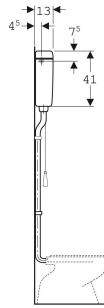

Geberit AP127 AP-Spülkasten 1-Mengen-Spülung, Wasseranschluss seitlich, mit Zugkette

VERWENDUNGSZWECKE

- Für hochhängende Montage
- Zur mechanischen Fernbetätigung

EIGENSCHAFTEN

- Geräuscharm
- 1-Mengen-Spülung
- Auf pneumatische 1-Mengen-Spülauslösung umrüstbar
- Auf elektronische Spülauslösung umrüstbar
- Gegen Kondenswasserbildung gedämmt

- Spülrohranschluss mit Quetschverschraubung
- Spülkastendeckel ohne Betätigungstaste
- Wasseranschluss seitlich
- Wasseranschluss 3/8"
- Trinkwasserberührende Komponenten bleifrei

TECHNISCHE DATEN

Wassertemperatur max.	25 °C
Spülmenge Werkseinstellung	9 l
Spülmenge Einstellbereich	6 / 9 l

Werkstoff

ASA

LIEFERUMFANG

- Zugkette
- Befestigungsmaterial

ZUSÄTZLICH ZU BESTELLEN

- Wasseranschlusset
- Staueinsatz
- Spülbogen 90°

Art.-Nr.	Farbe / Oberfläche	B cm	H cm	T cm	Modell	VE1 St.
127.052.11.1	weiß-alpin	44	41	13	1-Mengen-Spülung	1