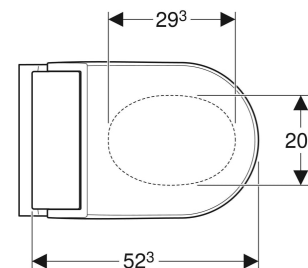

Geberit AquaClean Tuma Classic WC-Komplettanlage Stand-WC, wandbündig

Der Artikel wird von Geberit nicht mehr produziert. Im Handel ist er auslaufend oder nicht mehr erhältlich.

VERWENDUNGSZWECKE

- Zum pflegenden Reinigen mit Wasser im Analbereich
- Zur komfortablen WC-Benutzung

EIGENSCHAFTEN

- Spülrandlose WC-Keramik
- Tiefspül-WC mit Spezialglasur KeraTect
- WC-Sitzring und WC-Deckel mit SoftClosing
- WC-Deckel mit SoftOpening
- Temperatur des Duschwassers mit Geberit Home App einstellbar
- Analdusche mit WhirlSpray-Duschtechnologie
- Oszillierdusche (automatische Vor- und Rückwärtsbewegung des Duscharmtes)
- Duschstrahlstärke in fünf Stufen einstellbar
- Duscharm mit Geberit Home App in fünf Stufen positionierbar
- Automatische Vor- und Nachreinigung der Dushdüse mit Frischwasser
- Warmwasserbereitung über Durchlauferhitzer
- Durchlauferhitzer mit Geberit Home App deaktivierbar
- Entkalkungsprogramm

- Mit Geberit Home App kompatibel
- Wasseranschluss seitlich links verdeckt hinter WC-Keramik
- Netzanschluss mit dreidriger flexibler Mantelleitung, seitlich rechts verdeckt hinter WC-Keramik
- Zulassung nach (DIN) EN 1717 / (DIN) EN 13077
- Bodenanschlüsse von 6–28 cm ab Wand in Kombination mit Geberit Monolith Sanitärmodulen für Stand-WC möglich
- Mit Geberit Monolith Sanitärmodul für Stand-WC kombinierbar

TECHNISCHE DATEN

Schutzart	IPX4
Nennspannung	230 V AC
Netzfrequenz	50 Hz
Leistungsaufnahme Stand-by max.	0.5 W
Fließdruck	50–1000 kPa
Betriebstemperatur	5–40 °C
Wassertemperatur	34–40 °C
Einstellbereich	
Wassertemperatur	37 °C
Werkseinstellung	

Mindestfließdruck für	50 kPa
Berechnungsdurchfluss	
Berechnungsdurchfluss	0.02 l/s
Duschdauer	50 s
Belastung WC-Sitz max.	150 kg
Geruchsabsaugung	Nein
SoftOpening	Ja
Mit WC-Sitzring-Heizung	Nein
Mit Orientierungslicht	Nein
Mit Föhnfunktion	Nein

LIEFERUMFANG

- Wasseranschlusset
- Kupplungsbuchse für Netzanschluss
- Schallschutzset
- Ausgleichspuffer für WC-Sitz / WC-Keramik
- Entkalkungsmittel 125 ml
- Spritzschutz
- Anschlusset für WC, ø 90 mm
- Befestigungsmaterial