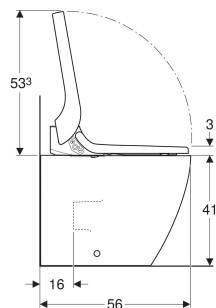

Geberit AquaClean Tuma Classic WC-Komplettanlage Stand-WC, wandbündig

Der Artikel wird von Geberit nicht mehr produziert. Im Handel ist er auslaufend oder nicht mehr erhältlich.

VERWENDUNGSZWECKE

- Zum pflegenden Reinigen mit Wasser im Analbereich
- Zur komfortablen WC-Benutzung

EIGENSCHAFTEN

- Spülrandlose WC-Keramik
- Tiefspül-WC mit Spezialglasur KeraTect
- WC-Sitzring und WC-Deckel mit SoftClosing
- WC-Deckel mit SoftOpening
- Temperatur des Duschwassers mit Geberit Home App einstellbar
- Analdusche mit WhirlSpray-Duschtechnologie
- Oszillierdusche (automatische Vor- und Rückwärtsbewegung des Duscharmtes)
- Duschstrahlstärke in fünf Stufen einstellbar
- Duscharm mit Geberit Home App in fünf Stufen positionierbar
- Automatische Vor- und Nachreinigung der Dushdüse mit Frischwasser
- Warmwasserbereitung über Durchlauferhitzer
- Durchlauferhitzer mit Geberit Home App deaktivierbar
- Entkalkungsprogramm

- Mit Geberit Home App kompatibel
- Wasseranschluss seitlich links verdeckt hinter WC-Keramik
- Netzanschluss mit dreidriger flexibler Mantelleitung, seitlich rechts verdeckt hinter WC-Keramik
- Zulassung nach (DIN) EN 1717 / (DIN) EN 13077
- Bodenanschlüsse von 6–28 cm ab Wand in Kombination mit Geberit Monolith Sanitärmodulen für Stand-WC möglich
- Mit Geberit Monolith Sanitärmodul für Stand-WC kombinierbar

TECHNISCHE DATEN

Schutzart	IPX4
Nennspannung	230 V AC
Netzfrequenz	50 Hz
Leistungsaufnahme Stand-by max.	0.5 W
Fließdruck	50–1000 kPa
Betriebstemperatur	5–40 °C
Wassertemperatur	34–40 °C
Einstellbereich	
Wassertemperatur	37 °C
Werkseinstellung	

Mindestfließdruck für	50 kPa
Berechnungsdurchfluss	
Berechnungsdurchfluss	0.02 l/s
Duschdauer	50 s
Belastung WC-Sitz max.	150 kg
Geruchsabsaugung	Nein
SoftOpening	Ja
Mit WC-Sitzring-Heizung	Nein
Mit Orientierungslicht	Nein
Mit Föhnfunktion	Nein

LIEFERUMFANG

- Wasseranschlusset
- Kupplungsbuchse für Netzanschluss
- Schallschutzset
- Ausgleichspuffer für WC-Sitz / WC-Keramik
- Entkalkungsmittel 125 ml
- Spritzschutz
- Anschlusset für WC, ø 90 mm
- Befestigungsmaterial