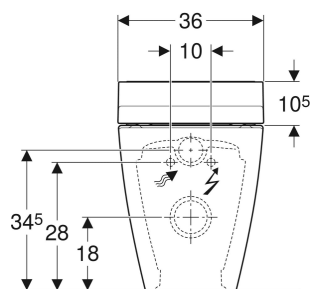

Geberit AquaClean Tuma Classic WC-Komplettanlage Stand-WC, wandbündig

Der Artikel wird von Geberit nicht mehr produziert. Im Handel ist er auslaufend oder nicht mehr erhältlich.

VERWENDUNGSZWECKE

- Zum pflegenden Reinigen mit Wasser im Analbereich
- Zur komfortablen WC-Benutzung

EIGENSCHAFTEN

- Spülrandlose WC-Keramik
- Tiefspül-WC mit Spezialglasur KeraTect
- WC-Sitzring und WC-Deckel mit SoftClosing
- WC-Deckel mit SoftOpening
- Temperatur des Duschwassers mit Geberit Home App einstellbar
- Analdusche mit WhirlSpray-Duschtechnologie
- Oszillierdusche (automatische Vor- und Rückwärtsbewegung des Duscharmtes)
- Duschstrahlstärke in fünf Stufen einstellbar
- Duscharm mit Geberit Home App in fünf Stufen positionierbar
- Automatische Vor- und Nachreinigung der Dushdüse mit Frischwasser
- Warmwasserbereitung über Durchlauferhitzer
- Durchlauferhitzer mit Geberit Home App deaktivierbar
- Entkalkungsprogramm

- Mit Geberit Home App kompatibel
- Wasseranschluss seitlich links verdeckt hinter WC-Keramik
- Netzanschluss mit dreidriger flexibler Mantelleitung, seitlich rechts verdeckt hinter WC-Keramik
- Zulassung nach (DIN) EN 1717 / (DIN) EN 13077
- Bodenanschlüsse von 6–28 cm ab Wand in Kombination mit Geberit Monolith Sanitärmodulen für Stand-WC möglich
- Mit Geberit Monolith Sanitärmodul für Stand-WC kombinierbar

TECHNISCHE DATEN

Schutzart	IPX4
Nennspannung	230 V AC
Netzfrequenz	50 Hz
Leistungsaufnahme Stand-by max.	0.5 W
Fließdruck	50–1000 kPa
Betriebstemperatur	5–40 °C
Wassertemperatur	34–40 °C
Einstellbereich	
Wassertemperatur	37 °C
Werkseinstellung	

Mindestfließdruck für	50 kPa
Berechnungsdurchfluss	
Berechnungsdurchfluss	0.02 l/s
Duschdauer	50 s
Belastung WC-Sitz max.	150 kg
Geruchsabsaugung	Nein
SoftOpening	Ja
Mit WC-Sitzring-Heizung	Nein
Mit Orientierungslicht	Nein
Mit Föhnfunktion	Nein

LIEFERUMFANG

- Wasseranschlusset
- Kupplungsbuchse für Netzanschluss
- Schallschutzset
- Ausgleichspuffer für WC-Sitz / WC-Keramik
- Entkalkungsmittel 125 ml
- Spritzschutz
- Anschlusset für WC, ø 90 mm
- Befestigungsmaterial