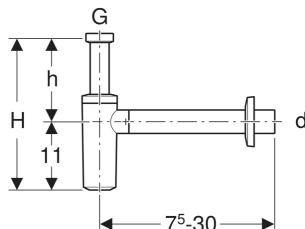

Geberit Tauchrohrsiphon für Waschbecken, Abgang horizontal, Steckdichtung, Wandrosette

VERWENDUNGSZWECKE

- Für Waschtische

EIGENSCHAFTEN

- Güteüberwacht nach EN 274-3
- Korrosionsbeständig
- Abgang horizontal

TECHNISCHE DATEN

Sperwasserhöhe (mm) 75 mm
Werkstoff ABS

ZUBEHÖR

- Geberit Verlängerung für Tauchrohrgeruchsverschluss
- Geberit Ablaufventil für Waschbecken

LIEFERUMFANG

- Wandrosette
- Manschette aus EPDM

Art.-Nr.	Farbe / Oberfläche	d. ø mm	G "	L cm	H cm	h cm	Abgang	VE1 St.	VE2 St.	VE3 St.
151.024.14.1	schwarz matt	32	1 1/4	7.5-30	17-33	6-22	horizontal	1	10	240