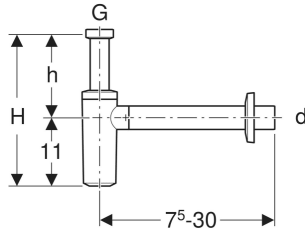

# Geberit Tauchrohrsiphon für Waschbecken, Abgang horizontal, Steckdichtung, Wandrosette

## TECHNISCHE DATEN

Sperwasserhöhe (mm) 75 mm  
Werkstoff ABS

## LIEFERUMFANG

- Wandrosette
- Manschette aus EPDM

Art.-Nr.	Farbe / Oberfläche	d. ø mm	G "	L cm	H cm	h cm	Abgang	VE1 St.	VE2 St.	VE3 St.
151.025.14.1	schwarz matt	40	1 1/4	7.5-30	17-33	6-22	horizontal	1	10	240